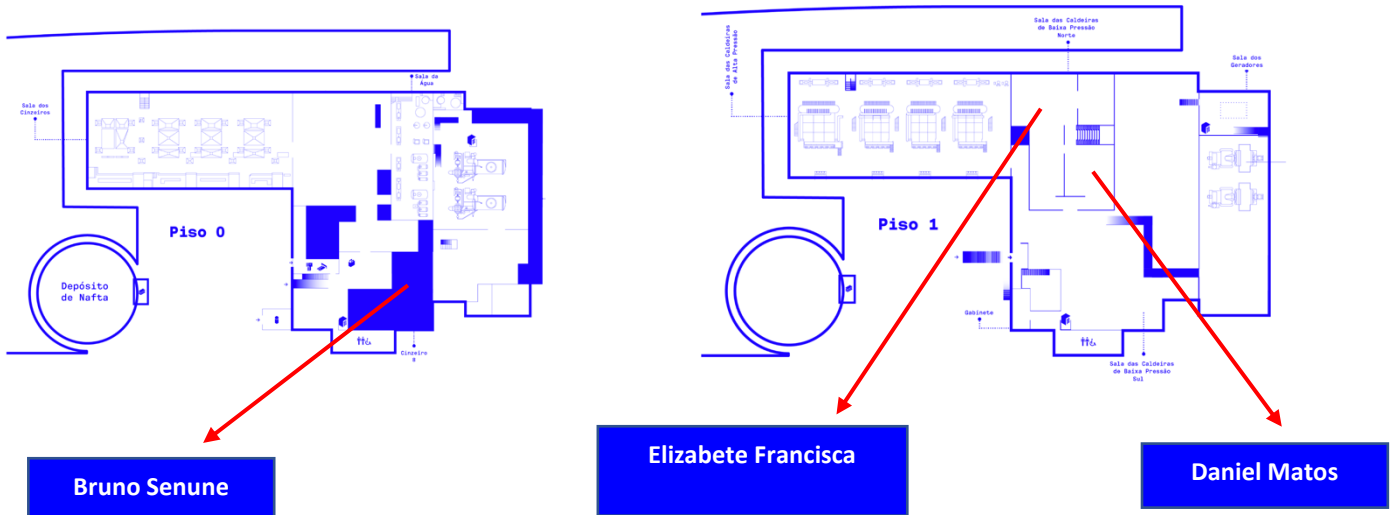

MAAT X CUMPLICIDADES

- **MAAT Central | Exposições Gestos. Ana León & Transe. Rui Moreira**

Piso 0

Bruno Senune

fall, fall again, fall better

Sala do vídeo "Tomber", 2014

horário: 19h00 - 20h55 (loop de 7,21 min. repetido 16 vezes)

*Um dia
O peixe morreu
E desapareceu*

Piso 1

Elizabete Francisca

How did it feel when you died?

Sala da Exposição de Rui Moreira

horário: Sábado 10 de Maio | 19h00 às 20h00

Domingo 11 de Maio | 20h00 às 21h00

Relatos na primeira pessoa de experiências de morte iminente.

Daniel Matos

Rider Sonata nº 8

com Beatriz Belbut

Sala da Exposição de Rui Moreira

horário: Sábado 10 de Maio | 20h00 às 21h00

Domingo 11 de Maio | 19h00 às 20h00

Descanso e esforço.