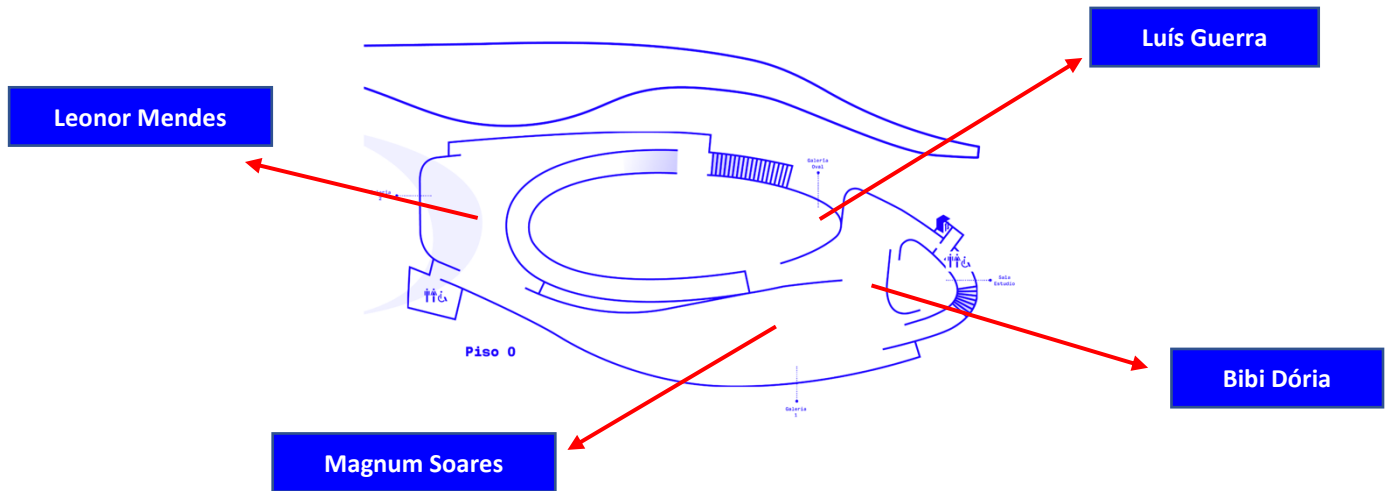

MAAT X CUMPLICIDADES

- MAAT Gallery | Exposição Jeff Wall. Time Stands Still. Fotografias, 1980-2023

Luís Guerra
[gesto performativo #259](#)

Galeria Oval
Horário: 19h00 - 21h00 | performance duracional

para ativar este gesto performativo, é necessária a sua colaboração: escolha, por favor, um dos livros e partilhe um excerto lendo-o em voz alta ao microfone

Bibi Dória
[70 metros de luz](#)
Galeria 1
horário: 19h15 e 20h15

cada 24 fotogramas por segundo preenchem 7 minutos de um filme imaginário. um cinema tátil, em película de 16mm, que dura 70 metros de luz.

Magnum Soares
[SER -É - BELO](#)
Galeria 1
horário: 19h30 e 20h30

é como um enigma vivo entre arte e existência. No espaço silencioso de uma exposição de Jeff Wall, um ser, obra e sentimento ao mesmo tempo, vagueia.